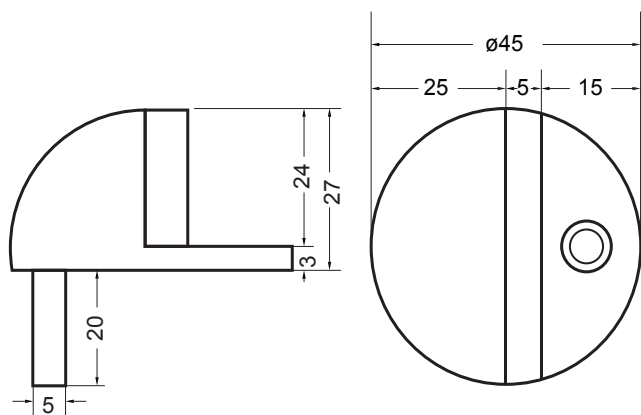

## Tope Media Luna

### DESCRIPCIÓN GENERAL

- Tope de piso tipo media luna
- Hecho en zamac
- Protector en plástico negro de alta densidad
- Accesorios incluidos

<b>MARCA</b>	IDEACE GATO
<b>REFERENCIA</b>	740501 · TOPE DE PISO PUERTA TIPO CAZUELA
<b>ÍTEM</b>	740501 · 008121
<b>LÍNEA</b>	ACCESORIOS
<b>CAJA MASTER</b>	400 UND
<b>GARANTÍA</b>	Seis (6) meses de fábrica, por defectos de funcionamiento, por defectos en los acabados antes de su uso, daños en el transporte, otros defectos aparentes.