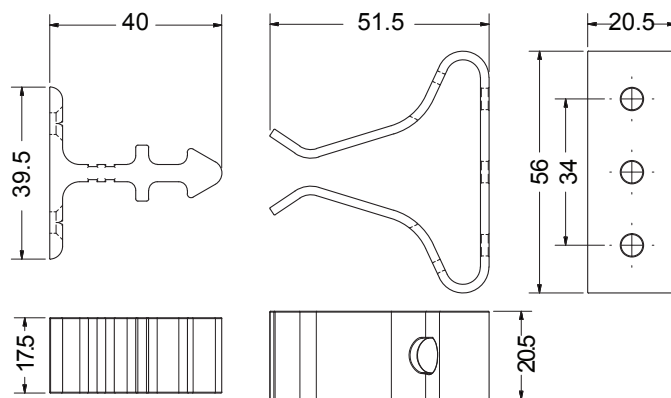

Tope Soporte

DESCRIPCIÓN GENERAL

- Funciona como tope y retiene la puerta para evitar cierres accidentales
- Fabricado en acero y aluminio
- Incluye tornillería

Acabado DR AL

MARCA	IDEACE GATO
REFERENCIA	540401 · TOPE PARA PUERTA DOR / 540402 · TOPE PARA PUERTA ALU
ÍTEM	540401 · 000551 / 540402 · 000552
LÍNEA	ACCESORIOS
CAJA INNER	540401 · 540402 · 105 UND
CAJA MASTER	540401 · 540402 · 420 UND
GARANTÍA	Seis (6) meses de fábrica, por defectos de funcionamiento, por defectos en los acabados antes de su uso, daños en el transporte, otros defectos aparentes.