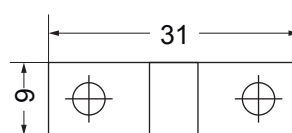

Tope Rodillo

DESCRIPCIÓN GENERAL

- Cierre de rodillos para puertas de mueble
- Fabricado en acero Cold Rolled
- Incluye tornillos

MARCA	IDEACE GATO
REFERENCIA	7268103 · TOPE CIERRE RODILLO ANT / 7268104 · TOPE CIERRE RODILLO NIQ X 2 UNDS 7268105 · TOPE CIERRE RODILLO ANT X 2 UNDS
ÍTEM	540401 · 000551 / 540402 · 000552
LÍNEA	ACCESORIOS
CAJA INNER	7268103 · 100 UND / 7268104 · 7268105 · 10 UND
CAJA MASTER	7268103 · 1000 UND / 7268104 · 7268105 · 200 UND
GARANTÍA	Seis (6) meses de fábrica, por defectos de funcionamiento, por defectos en los acabados antes de su uso, daños en el transporte, otros defectos aparentes.