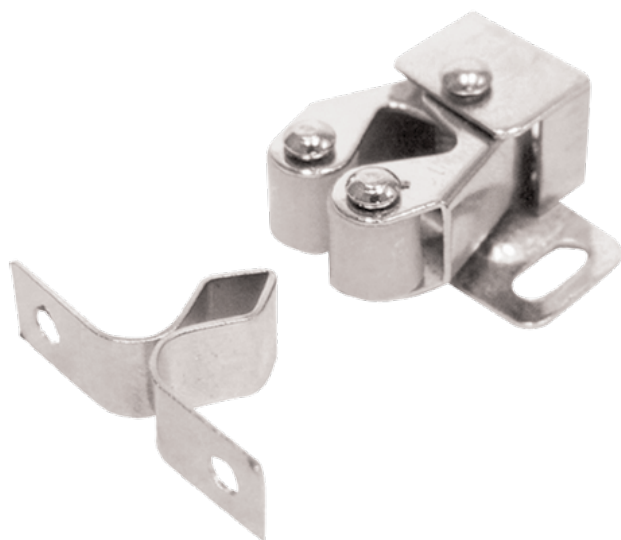

Tope Rodillo

DESCRIPCIÓN GENERAL

- Cierre de rodillos para puertas de mueble
- Fabricado en acero Cold Rolled
- Incluye tornillos

MARCA	IDEACE GATO
REFERENCIA	7268103 · TOPE CIERRE RODILLO ANT / 7268104 · TOPE CIERRE RODILLO NIQ X 2 UNDS 7268105 · TOPE CIERRE RODILLO ANT X 2 UNDS
ÍTEM	540401 · 000551 / 540402 · 000552
LÍNEA	ACCESORIOS
CAJA INNER	7268103 · 100 UND / 7268104 · 7268105 · 10 UND
CAJA MASTER	7268103 · 1000 UND / 7268104 · 7268105 · 200 UND
GARANTÍA	Seis (6) meses de fábrica, por defectos de funcionamiento, por defectos en los acabados antes de su uso, daños en el transporte, otros defectos aparentes.