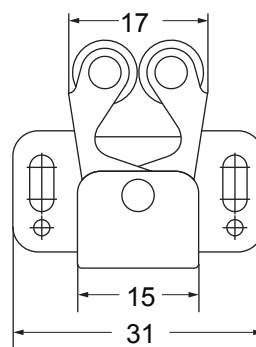

Tope Rodillo

DESCRIPCIÓN GENERAL

- Cierre de rodillos para puertas de mueble
- Fabricado en acero Cold Rolled
- Incluye tornillos

MARCA	IDEACE GATO
REFERENCIA	7268103 · TOPE CIERRE RODILLO ANT / 7268104 · TOPE CIERRE RODILLO NIQ X 2 UNDS 7268105 · TOPE CIERRE RODILLO ANT X 2 UNDS
ÍTEM	540401 · 000551 / 540402 · 000552
LÍNEA	ACCESORIOS
CAJA INNER	7268103 · 100 UND / 7268104 · 7268105 · 10 UND
CAJA MASTER	7268103 · 1000 UND / 7268104 · 7268105 · 200 UND
GARANTÍA	Seis (6) meses de fábrica, por defectos de funcionamiento, por defectos en los acabados antes de su uso, daños en el transporte, otros defectos aparentes.