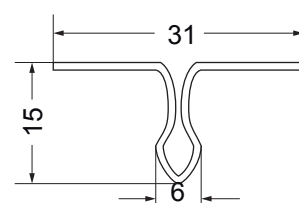

Tope Rodillo

DESCRIPCIÓN GENERAL

- Cierre de rodillos para puertas de mueble
- Fabricado en acero Cold Rolled
- Incluye tornillos

MARCA	IDEACE GATO
REFERENCIA	7268103 · TOPE CIERRE RODILLO ANT / 7268104 · TOPE CIERRE RODILLO NIQ X 2 UNDS 7268105 · TOPE CIERRE RODILLO ANT X 2 UNDS
ÍTEM	540401 · 000551 / 540402 · 000552
LÍNEA	ACCESORIOS
CAJA INNER	7268103 · 100 UND / 7268104 · 7268105 · 10 UND
CAJA MASTER	7268103 · 1000 UND / 7268104 · 7268105 · 200 UND
GARANTÍA	Seis (6) meses de fábrica, por defectos de funcionamiento, por defectos en los acabados antes de su uso, daños en el transporte, otros defectos aparentes.