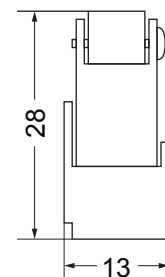

Tope Rodillo

DESCRIPCIÓN GENERAL

- Cierre de rodillos para puertas de mueble
- Fabricado en acero Cold Rolled
- Incluye tornillos

MARCA	IDEACE GATO
REFERENCIA	7268103 · TOPE CIERRE RODILLO ANT / 7268104 · TOPE CIERRE RODILLO NIQ X 2 UNDS 7268105 · TOPE CIERRE RODILLO ANT X 2 UNDS
ÍTEM	540401 · 000551 / 540402 · 000552
LÍNEA	ACCESORIOS
CAJA INNER	7268103 · 100 UND / 7268104 · 7268105 · 10 UND
CAJA MASTER	7268103 · 1000 UND / 7268104 · 7268105 · 200 UND
GARANTÍA	Seis (6) meses de fábrica, por defectos de funcionamiento, por defectos en los acabados antes de su uso, daños en el transporte, otros defectos aparentes.