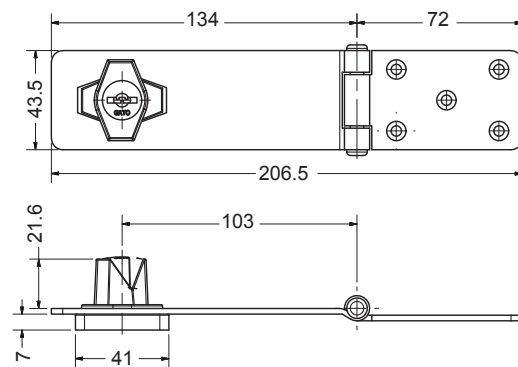

Portacandados

DESCRIPCIÓN GENERAL

- Porta candado con cilindro
- Dos llaves niqueladas
- Incluye tornillos

MARCA	IDEACE GATO
REFERENCIA	591401 PORTACANDADO DE 5" REF 914 CON CHAPA
ÍTEM	591401 · 000538
LÍNEA	ACCESORIOS
EMP. MASTER	96 UNIDADES
GARANTÍA	Seis (6) meses de garantía por mal funcionamiento, defectos en los acabados antes de su uso, producto incompleto, producto mal identificado, daños en el transporte