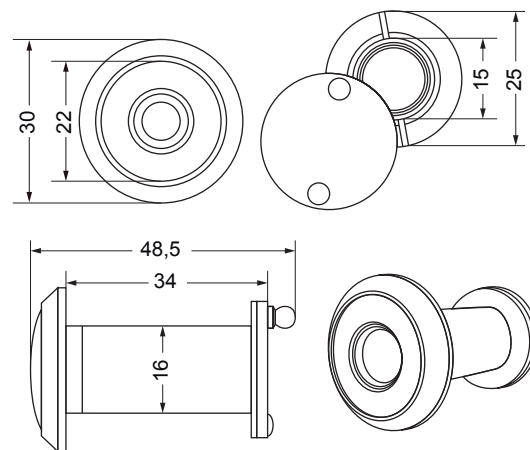

Mirilla

DESCRIPCIÓN GENERAL

- Fabricado en latón
- Lente de alta fidelidad
- Tapa posterior para mayor privacidad

Exterior

Interior

Acabado

NS

Medidas

Ref. 2614 · 26mm

Ref. 2615 · 30mm

MARCA	IDEACE DURALOCK
REFERENCIA	7261401 OJO MAGICO PEQUENO CRO MATE 7261501 OJO MAGICO GRANDE CROMO MATE
ÍTEM	7261401 · 005730 / 7261501 · 005731
LÍNEA	ACCESORIOS
EMP. MASTER	200 UNIDADES
GARANTÍA	Seis (6) meses de garantía por mal funcionamiento, defectos en los acabados antes de su uso, producto incompleto, producto mal identificado, daños en el transporte