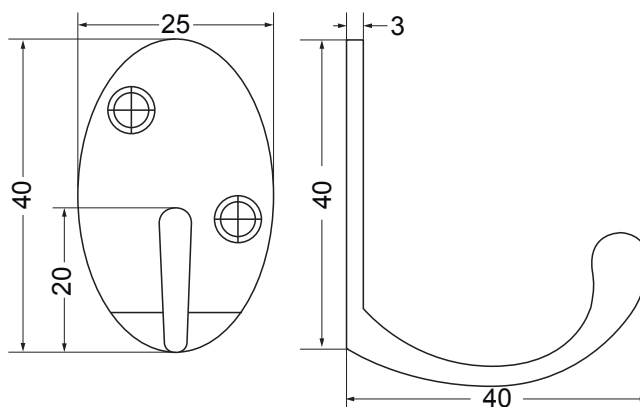

Gancho Percha

DESCRIPCIÓN GENERAL

- Gancho percha sencillo
- Hecho en zamac
- Incluye tornillos

MARCA	IDEACE GATO
REFERENCIA	75702 GANCHO PERCHA 1 1/2" CRO
ÍTEM	75702 · 000890
LÍNEA	ACCESORIOS
EMP. INNER	150 UNIDADES
EMP. MASTER	1600 UNIDADES
GARANTÍA	Seis (6) meses de garantía por mal funcionamiento, defectos en los acabados antes de su uso, producto incompleto, producto mal identificado, daños en el transporte