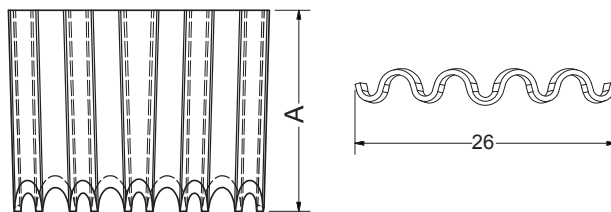

Corrugas

DESCRIPCIÓN GENERAL

- Grapas corrugadas
- Hecho en acero Cold Rolled

Medidas	Cota "A"	Und x Kg
3/8"	9.50	784
1/2"	12.70	577
5/8"	15.80	425
3/4"	19.00	362

Acabado  GV Función **Madera**

MARCA	IDEACE GATO
REFERENCIA	518001 • CORRUGA 1/2" X 5 ONDUL - KG / 518002 • CORRUGA 3/4" X 5 ONDUL - KG
	518003 • CORRUGA 3/8" X 5 ONDUL - KG / 518004 • CORRUGA 5/8" X 5 ONDUL - KG
	518005 • CORRUGA 1/2" X 5 ONDUL - LB / 518006 • CORRUGA 3/4" X 5 ONDUL - LB
	518007 • CORRUGA 3/8" X 5 ONDUL - LB / 518008 • CORRUGA 5/8" X 5 ONDUL - LB
ÍTEM	518001 • 000547 / 518002 • 000548 / 518003 • 000549 / 518004 • 000550
	518005 • 002860 / 518006 • 002861 / 518007 • 002862 / 518008 • 002863
LÍNEA	ACCESORIOS